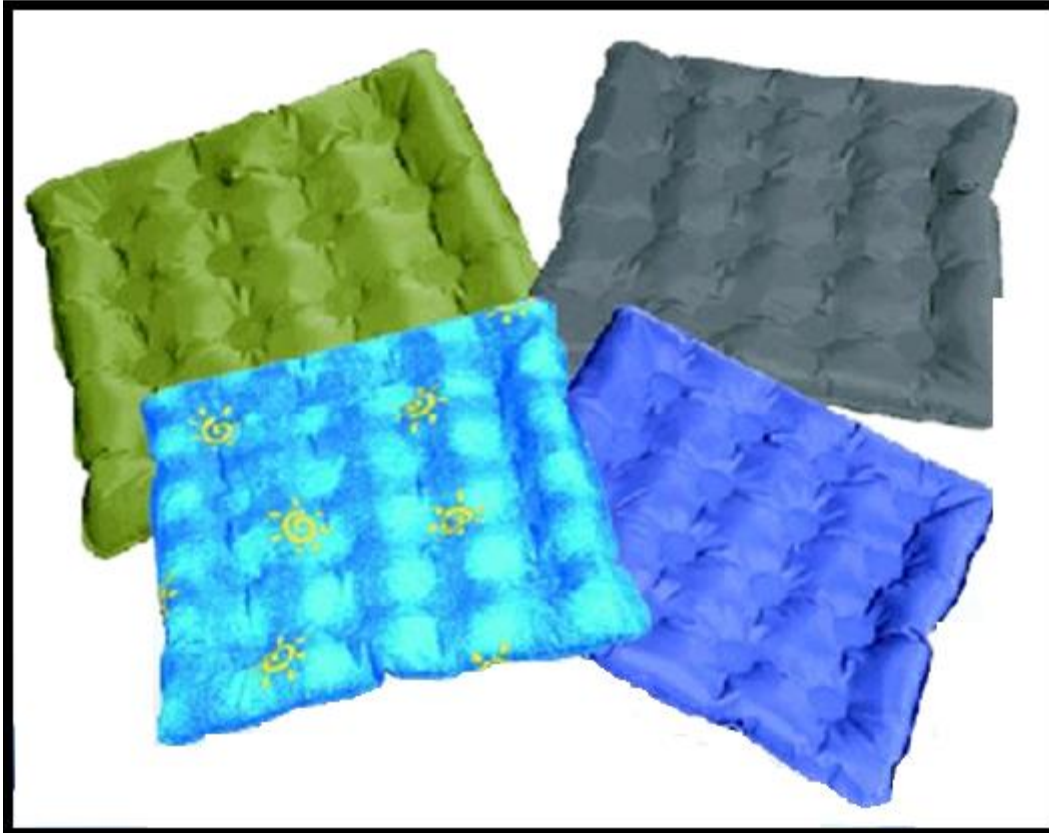

COJINES

LARGO	ANCHO	ALTO
48 cms	48cms	3 cms
Peso resistencia máximo: 100 kg. Peso al empacar: 3 kg.