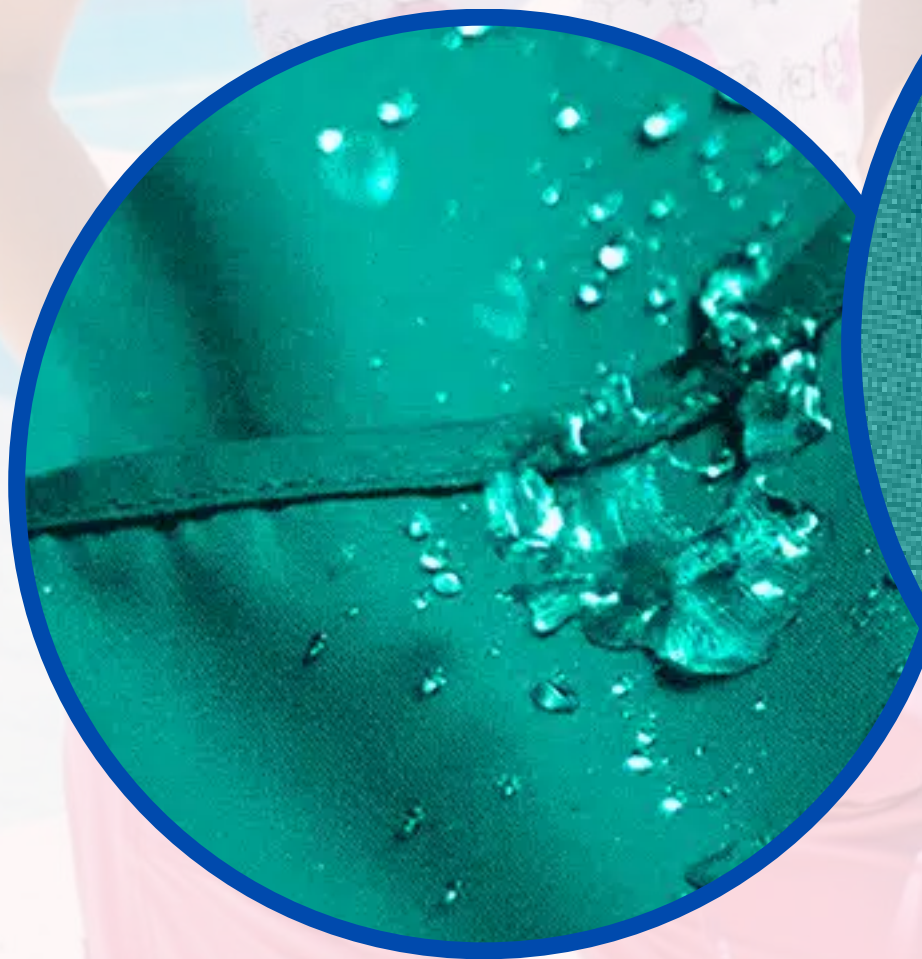

El tallaje se maneja de acuerdo con nuestro patrón de tallas. Por lo tanto, el cliente debe venir a medirse la talla según el patrón que utilizamos.

TELA ANTIFLUIDA STRECHT

TELA DELGADA
LISA

TALLAS HASTA LA XL: \$129.000

2XL: \$139.000

3XL: \$149.000

TELA ANTIFLUIDA ESENCIAL RIGIDA

TELA RIGIDA
CON BRILLO

TALLA S A LA XL: \$95.000

2XL: \$105.000

3XL: \$115.000